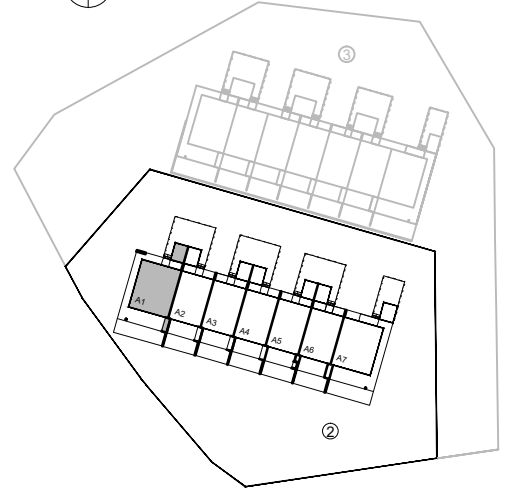

A1
5-6H+K+S
132,0 M²

VELATONHINTA
593 000 €

MYNTIHINTA
296 500 €

ARJASMAA-MYYNTI
Outi Leino

050 569 6900
 myynti@arjasmaa.fi

AS OY NAANTALIN TASO I | LUODONTIE 1-3, 21110 NAANTALI | 1:100 A4

MUUTOKSET MAHDOLLISIA.
 HUONEISTOON SAATAA TULLA
 KOTELOINTEJA TALOTEKNIIKKAA VARTEN